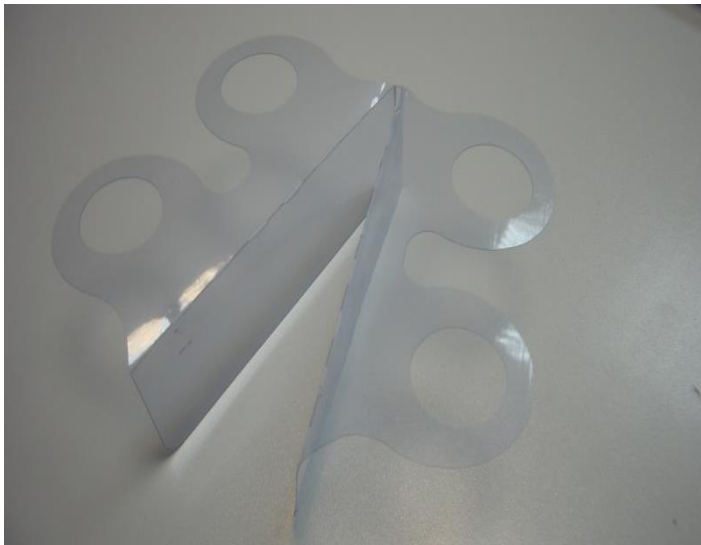

INTERIOR TROQUELADO 4 BOTELLAS	
MODELO	Cantidad
RPET BLUE 0.3 TRANS sin impresión Nº TROQ. 1216/1	500
	1.000
	2.500
	5.000

OTROS MATERIALES Y GROSORES CONSULTAR
PORTES NO INCLUIDOS

* RPET BLUE contiene entre un 80%/90% de material PET reciclado - ECO SOSTENIBLE
AMPLIE INFORMACIÓN CON NUESTRO DPTO.COMERCIAL

Dpto. Comercial
comercial@arplastsl.com

MANUFACTURAS ARPLAST,SL.
TL. 663 933 791 //96 150 73 19