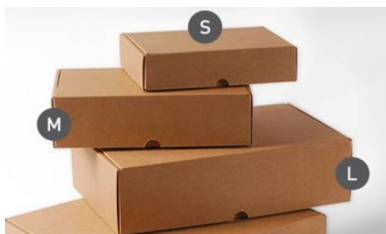

TARIFA CAJA CARTON RECTANGULAR 2020	
CARTÓN MICROCANAL "RECICLADO" 1mm	
MODELO	
CAJA AUTOMONTABLE "S"	MEDIDA EXT.: 90*190*60mm MEDIDA INT.: 85*175*60mm SIN IMPRESIÓN
CAJA AUTOMONTABLE "M"	MEDIDA EXT.: 155*230*95mm MEDIDA INT.: 150*215*95mm SIN IMPRESIÓN
CAJA AUTOMONTABLE "L"	MEDIDA EXT.: 250*350*95mm MEDIDA INT.: 245*335*95mm SIN IMPRESIÓN
CAJA AUTOMONTABLE "XL"	MEDIDA EXT.: 300*405*95mm MEDIDA INT.: 300*395*95mm SIN IMPRESIÓN
*SIN COSTE UTILAJES DE IMPRESIÓN	
* IMPRESIÓN DIGITAL (EXCEPTO BLANCO)	

- * CON IMPRESIÓN DIGITAL 1 COLOR, PEDIDO MÍNIMO 250 UNIDADES.
- * CON IMPRESIÓN DIGITAL 2 - 4 COLORES, PEDIDO MÍNIMO 500 UNIDADES.
- * POSIBILIDAD DE AÑADIR CORDON NEGRO, PARA UN MEJOR ACABADO PREMIUM Y VALOR AÑADIDO AL PACKAGING.
- * SE COMPONE DE UNA SÓLA PIEZA. NO NECESITA ADHESIVO Y SE MONTA DE FORMA FÁCIL Y RÁPIDA.
- * CAJA MUY RESISTENTE Y DISPONIBLE EN 2 TAMAÑOS ESTANDAR - TAMBIÉN SE PUEDE HACER A MEDIDA.
- * IDEAL PARA ENVÍOS ONLINE Y TODO TIPOS DE PRODUCTOS.
- * SE PODRÁ DECORAR A TU GUSTO UTILIZANDOLA COMO CAJA REGALO ORIGINAL.
- * PORTES E IVA NO INCLUIDOS.